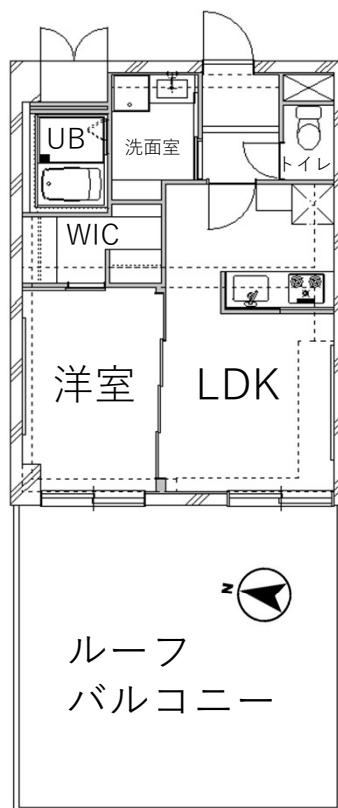

ヴェラハイツ 吾妻橋

都営浅草線 本所吾妻橋駅

徒歩2分

図面と異なる場合は、現況が優先となります。

1LDK 40.50㎡
3枚引き戸を採用。1 Room仕様可。
大型ルーフバルコニーが魅力。
幹線道路には面せず静かな環境です。

アクセス

- 都営浅草線 本所吾妻橋駅 徒歩2分
- 東武スカイツリーライン とうきょうスカイツリー駅 徒歩4分
- 東京メトロ銀座線 浅草駅 徒歩12分

東京スカイツリー徒歩圏。好アクセス。